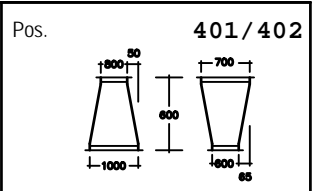

BESTELLBEISPIEL
Übergang rechteckig/rechteckig
als Kombination von Vorder-
und Seitenansicht (UEA)
Mögliche Kombinationen:
Nr. 401 - 409 / 401 - 409
Sprung in der Vorderansicht: e
Sprung in der Seitenansicht: f

Tabellen-Abmessungen (Beispiel):
a = 700 mm 1. Rahmen
b = 800 mm 1. Rahmen
c = 600 mm 2. Rahmen
d = 1000 mm 2. Rahmen
e = 50 mm Sprung VA
f = 65 mm Sprung SA
l = 600 mm Gesamtlänge

Abrechnung nach DIN 18379
Fertigung von verz. Luftkanal- und Formteilen,
längsgefaltten Rohren, Segmentbögen, Abzweigen.
Verarbeitung von Edelstahl, Schwarzblech, Aluminium,
Kupfer und Titanzink (gefaltet od. geschweißt).
Komplettes Kanaleinbauteile- und Zubehörprogramm
Sonderkonstruktionen