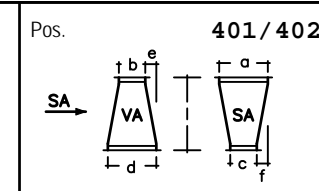

BESTELLBEISPIEL
Übergang rechteckig/rechteckig
als Kombination von Vorder-
und Seitenansicht (UEA)
Mögliche Kombinationen:
Nr. 401 - 409 / 401 - 409
Sprung in der Vorderansicht: e
Sprung in der Seitenansicht: f

Tabellen-Abmessungen (Beispiel):
a = 700 mm 1. Rahmen
b = 800 mm 1. Rahmen
c = 600 mm 2. Rahmen
d = 1000 mm 2. Rahmen
e = 50 mm Sprung VA
f = 65 mm Sprung SA
l = 600 mm Gesamtlänge

Abrechnung nach DIN 18379
Fertigung von verz. Luftkanal- und Formteilen,
längsgefaltten Rohren, Segmentbögen, Abzweigen.
Verarbeitung von Edelstahl, Schwarzblech, Aluminium,
Kupfer und Titanzink (gefaltet od. geschweißt).
Komplettes Kanaleinbauteile- und Zubehörprogramm
Sonderkonstruktionen